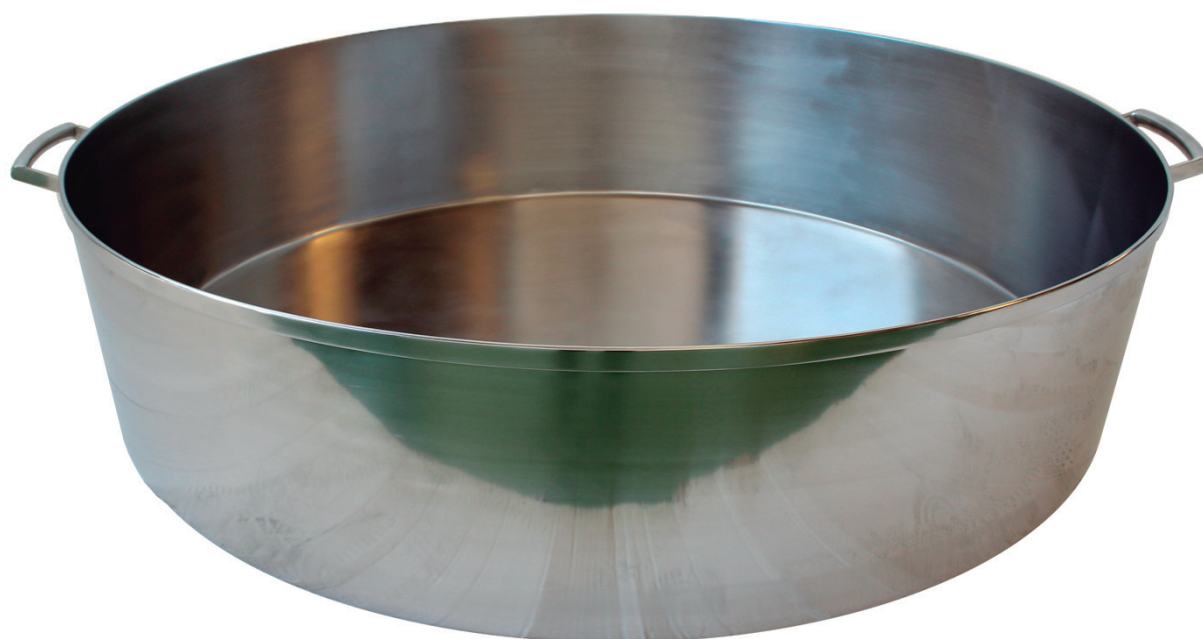

Paellera Troncocónica

Open Cone Paella Pan · Poêle à Paella Cylindro-conique

Paellera Troncocónica, disponible en varios tamaños.

- Fabricamos adaptándonos a las medidas de nuestros clientes, las tablas con medidas son un ejemplo.
- La cantidad de **asas** de las **paelleras** depende del diámetro y de las **necesidades** de nuestros **clientes**.

Paellera Recta

Stock Paella Pan · Poêle à Paella Plate

Paellera Recta, disponible en varios tamaños.

- Fabricamos adaptándonos a las medidas de nuestros clientes, las tablas con medidas son un ejemplo.
- La cantidad de **asas** de las **paelleras** depende del diámetro y de las **necesidades** de nuestros **clientes**.