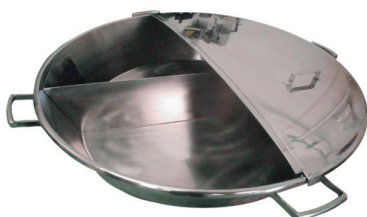

REF.	LITROS	RACIONES	Ø (mm)	ALTURA (mm)
0030200	14	28	400	110
0030201	27	54	560	110
0030202	42	85	600	150
0030203	70	139	650	210
0030204	106	211	800	210
0030205	134	267	900	210
0030206	152	304	960	210
0030207	200	399	1100	210
0030208	218	436	1150	210
0030209	260	520	1200	230
0030216	565	1131	1200	500
0030210	305	611	1300	230
0030211	406	813	1500	230
0030212	785	1571	2000	250
0030213	1227	2454	2500	250
910129	973	1947	2700	170
0030214	1909	3817	3000	270
0030215	3770	7540	4000	300

Trébede Triangular de Hierro

Iron Triangle Trivet · Trepied Triangle Acier

Trébede Triangular de Acero

Steel Triangle Trivet · Trepied Triangle Iron

Trébede Redonda de Acero

Steel Round Trivet · Trepied Round Acier

Tapas Paelleras distintas medidas

Different Sizes Lids · Différentes Tailles Couverts

Medias Tapas Paelleras

Half Lids · Moitiés Couverts

Separador Paelleras

Paella Pan Separator · Stripper Poêle à Paella

Quemadores Industriales